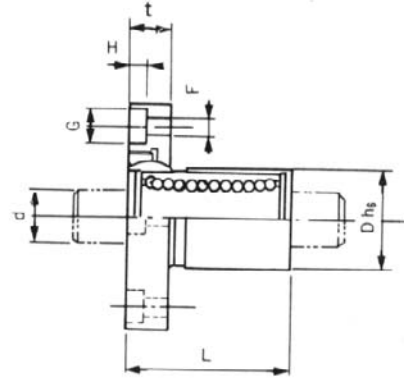

## ■ TSK Self-Aligning Square Flange Type KTSB Series

軸径 (mm)	型 式	主 要 寸 法 (mm)										偏 心 (MAX) ( $\mu$ m)	基本定格荷重	
		d	D	L	DF	E	t	Dp	F	G	H		C k9f	C0 k9
10	KTSB-10UU	10	19	30	43	34	8	34.5	3.4	6.5	3.3	12	38	56
12	KTSB-12UU	12	21	31	48	37	9	39	4.5	7.5	4.3		42	61
13	KTSB-13UU	13	23	33	48	37	9.5	39	4.5	7.5	4.3		52	79
16	KTSB-16UU	16	28	38	54	42	11	44	4.5	7.5	4.3		79	120
20	KTSB-20UU	20	32	43	62	50	12	51	5.5	9	5.3	15	88	140
25	KTSB-25UU	25	40	59	74	58	13	62	5.5	9	5.3		100	160
30	KTSB-30UU	30	45	65	82	64	14	67	6.6	11	6.5		160	280
35	KTSB-35UU	35	52	70	96	75	15	81	6.6	11	6.5	20	170	320
40	KTSB-40UU	40	60	80	108	85	16	90	9	14	8.5		220	410
50	KTSB-50UU	50	80	102	134	106	20	115	9	14	8.5		390	810