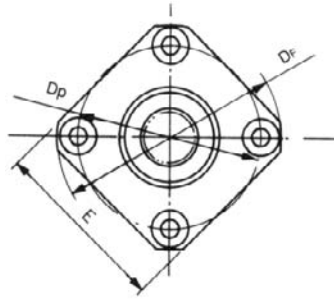

## ■ TSK Self-Aligning Square Flange Type KTSB Series

軸径 (mm)	型 式	主 要 寸 法 (mm)										偏 心 (MAX) ( $\mu$ m)	基本定格荷重	
		d	D	L	DF	E	t	Dp	F	G	H		C k9f	C0 k9
10	KTSB-10UU	10	19	30	43	34	8	34.5	3.4	6.5	3.3	12	38	56
12	KTSB-12UU	12	21	31	48	37	9	39	4.5	7.5	4.3		42	61
13	KTSB-13UU	13	23	33	48	37	9.5	39	4.5	7.5	4.3		52	79
16	KTSB-16UU	16	28	38	54	42	11	44	4.5	7.5	4.3		79	120
20	KTSB-20UU	20	32	43	62	50	12	51	5.5	9	5.3	15	88	140
25	KTSB-25UU	25	40	59	74	58	13	62	5.5	9	5.3		100	160
30	KTSB-30UU	30	45	65	82	64	14	67	6.6	11	6.5		160	280
35	KTSB-35UU	35	52	70	96	75	15	81	6.6	11	6.5	20	170	320
40	KTSB-40UU	40	60	80	108	85	16	90	9	14	8.5		220	410
50	KTSB-50UU	50	80	102	134	106	20	115	9	14	8.5		390	810