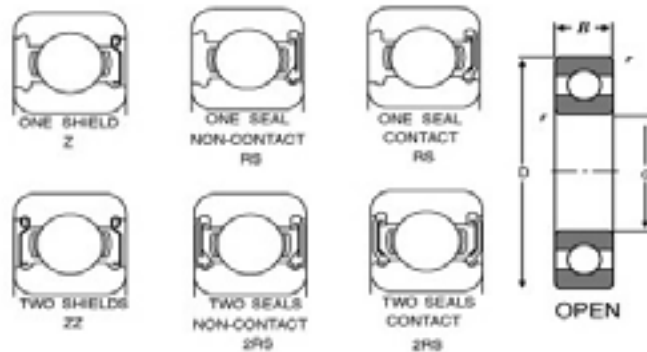

# MINIATURE SINGLE ROW BALL BEARINGS (OPEN) METRIC SERIES

RADIAL OPEN BALL BEARINGS – METRIC SERIES					LOAD RATINGS (Lbs.)		
STD. BEARING NUMBER	GRW P/N	BORE d mm	OUTER DIAMETER D mm	WIDTH B mm	DYN C <sub>r</sub>	STATIC C <sub>or</sub>	RPM
618/1	681	1	3	1	82	22	140,000
619/1	691	1	4	1.6	160	43	126,000
618/1.5	68/1.5	1.5	4	1.2	163	44	113,000
619/1.5	69/1.5	1.5	5	2	192	59	93,000
618/2	682	2	5	1.5	192	59	90,000
619/2	692	2	6	2.3	286	90	91,000
	67/2.35	2.35	5	1.5	192	59	93,000
	68/2.35	2.35	5.5	2	286	90	91,000
618/2.5	68/2.5	2.5	6	1.8	289	92	81,000
619/2.5	69/2.5	2.5	7	2.5	432	149	71,000
60/2.5	60/2.5	2.5	8	2.8	432	149	81,000
617/3	673	3	6	2	195	60	81,000
618/3	683	3	7	2	432	149	71,000
	693/003	3	8	2.5	644	215	60,000
619/3	693	3	8	3	644	215	67,000
623	623	3	10	4	725	265	62,000
617/4	674	4	7	2	345	130	63,000
618/4	684	4	9	2.5	658	226	62,000
619/4	694	4	11	4	730	271	66,000
604	604	4	12	4	734	282	56,000
624	624	4	13	5	1,339	488	52,000
634	634	4	16	5	1,646	663	39,000
617/5	675	5	8	2	390	160	52,000
618/5	685	5	11	3	734	282	52,000
619/5	695	5	13	4	851	366	49,000
605	605	5	14	5	1,096	437	50,000
625	625	5	16	5	1,646	663	40,000
635	635	5	19	6	2,522	1,057	33,000
617/6	676	6	10	2.5	503	215	46,000
618/6	686	6	13	3.5	1,096	437	44,000
619/6	696	6	15	5	1,186	505	46,000