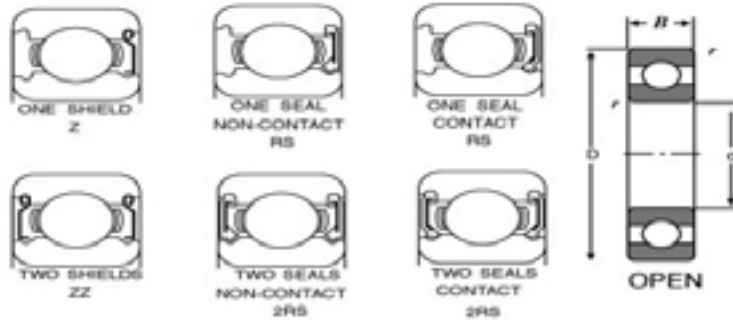

# MINIATURE SINGLE ROW BALL BEARINGS (SEALED) METRIC SERIES

\*In addition to Teflon seals, these sizes are available in Perbunan rubber seals (however the RPM will be slowed)

RADIAL SEALED BALL BEARINGS – METRIC SERIES					LOAD RATINGS (Lbs.)		
STD. BEARING NUMBER	GRW P/N	BORE d mm	OUTER DIAMETER D mm	WIDTH B mm	DYN C <sub>r</sub>	STATIC C <sub>or</sub>	RPM
639/1.5-2RS	69/1.5-2TS	1.5	5	2.6	192	59	71,000
638/2-2RS	682-2TS	2	5	2.3	192	59	71,000
619/2-2RS	692-2TS	2	6	2.3	286	90	65,000
638/2.5-2RS	68/2.5-2TS	2.5	6	2.6	289	92	61,000
639/2.5-2RS	69/2.5-2TS	2.5	7	3.5	432	149	53,000
60/2.5-2RS	60/2.5-2TS	2.5	8	2.8	432	149	53,000
638/3-2RS	683-2TS	3	7	3	432	149	53,000
639/3-2RS	693-2TS	3	8	4	644	215	51,000
623-2RS	623-2TS	3	10	4	725	265	44,000
638/4-2RS	684-2TS	4	9	4	658	226	45,000
	684/10-2TS	4	10	4	658	226	45,000
619/4-2RS	694-2TS	4	11	4	730	271	41,000
604-2RS	604-2TS	4	12	4	734	282	37,000
624-2RS	624-2TS*	4	13	5	1,339	488	37,000
634-2RS	634-2TS	4	16	5	1,646	663	31,000
638/5-2RS	685-2TS	5	11	5	734	282	37,000
619/5-2RS	695-2TS	5	13	4	851	366	34,000
605-2RS	605-2TS	5	14	5	1,096	437	33,000
625-2RS	625-2TS	5	16	5	1,646	663	31,000
635-2RS	635-2TS*	5	19	6	2,522	1,057	28,000
628/6-2RS	686-2TS	6	13	5	1,096	437	33,000
619/6-2RS	696-2TS	6	15	5	1,186	505	31,000
626-2RS	626-2TS*	6	19	6	2,522	1,057	28,000
628/7-2RS	687-2TS	7	14	5	1,186	505	31,000
619/7-2RS	697-2TS	7	17	5	1,795	776	28,000
607-2RS	607-2TS	7	19	6	2,522	1,057	28,000
627-2RS	627-2TS*	7	22	7	3,369	1,363	27,000
628/8-2RS	688/003-2TS	8	16	5	1,795	776	28,000
638/8-2RS	688-2TS	8	16	6	1,795	776	28,000
619/8-2RS	698-2TS	8	19	6	1,798	797	27,000
608-2RS	608-2TS*	8	22	7	3,369	1,363	27,000

638/9-2RS	689-2TS	9	17	6	1,798	797	27,000
619/9-2RS	699-2TS	9	20	6	1,922	915	25,000
609-2RS	609-2TS*	9	24	7	3,435	1,430	25,000
629-2RS	629-2TS*	9	26	8	4,698	1,982	24,000
63800-2RS	6800-2TS	10	19	7	1,922	915	25,000
61900-2RS	6900-2TS	10	22	6	2,555	1,129	24,000
6000-2RS	6000-2TS*	10	26	8	4,698	1,982	24,000
6200-2RS	6200-2TS	10	30	9	6,100	2,600	18,000