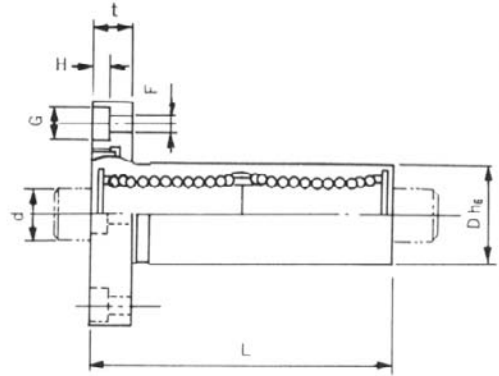

PACIFIC INTERNATIONAL BEARING SALES, INC.
800.228.8895 • WWW.PACIFICBEARINGSALES.COM

■ TSK Self-Aligning Square Flange Double Type KTSBW Series

軸径 (mm)	型 式	主 要 寸 法 (mm)										偏 心 (MAX) (μm)	基本定格荷重	
		d	D	L	DF	E	t	Dp	F	G	H		C k9f	C0 k9
10	KTSBW-10UU	10	19	56	43	34	8	34.5	3.4	6.5	3.3	15	60	112
12	KTSBW-12UU	12	21	58	48	37	9	39	4.5	7.5	4.3		67	122
13	KTSBW-13UU	13	23	62	48	37	9.5	39	4.5	7.5	4.3		83	160
16	KTSBW-16UU	16	28	70	54	42	11	44	4.5	7.5	4.3		125	240
20	KTSBW-20UU	20	32	80	62	50	12	51	5.5	9	5.3	20	143	280
25	KTSBW-25UU	25	40	112	74	58	13	62	5.5	9	5.3		159	320
30	KTSBW-30UU	30	45	123	82	64	14	67	6.6	11	6.5		254	560
35	KTSBW-35UU	35	52	135	96	75	15	81	6.6	11	6.5	25	270	640
40	KTSBW-40UU	40	60	154	108	85	16	90	9	14	8.5		350	820
50	KTSBW-50UU	50	80	193	134	106	20	115	9	14	8.5		620	1,620