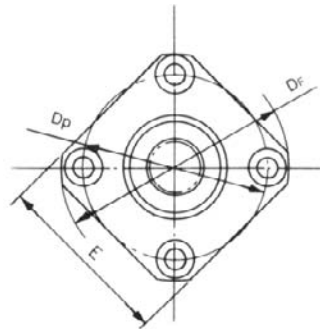

PACIFIC INTERNATIONAL BEARING SALES, INC.
800.228.8895 • WWW.PACIFICBEARINGSALES.COM

■ TSK Self-Aligning Square Flange Double Type KTSBW Series

軸径 (mm)	型 式	主 要 寸 法 (mm)										偏 心 (MAX) (μm)	基本定格荷重	
		d	D	L	DF	E	t	Dp	F	G	H		C k9f	C0 k9
10	KTSBW-10UU	10	19	56	43	34	8	34.5	3.4	6.5	3.3	15	60	112
12	KTSBW-12UU	12	21	58	48	37	9	39	4.5	7.5	4.3		67	122
13	KTSBW-13UU	13	23	62	48	37	9.5	39	4.5	7.5	4.3		83	160
16	KTSBW-16UU	16	28	70	54	42	11	44	4.5	7.5	4.3		125	240
20	KTSBW-20UU	20	32	80	62	50	12	51	5.5	9	5.3	20	143	280
25	KTSBW-25UU	25	40	112	74	58	13	62	5.5	9	5.3		159	320
30	KTSBW-30UU	30	45	123	82	64	14	67	6.6	11	6.5		254	560
35	KTSBW-35UU	35	52	135	96	75	15	81	6.6	11	6.5	25	270	640
40	KTSBW-40UU	40	60	154	108	85	16	90	9	14	8.5		350	820
50	KTSBW-50UU	50	80	193	134	106	20	115	9	14	8.5		620	1,620