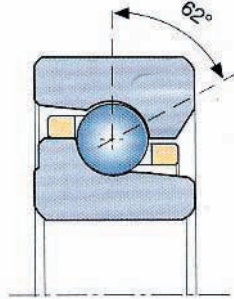

BS SERIES (SPECIAL) – ISO 02

BS PRECISION ABEC 7 ANGULAR CONTACT BEARINGS (SPECIAL)						
SNFA P/N	d	D	B	15° CONTACT ANGLE		RPM
				C_{33}	C_0	PAIRS
BS20/47-7P62DUL	20	47	15	1820	3380	6,000
BS25/62-7P62DUL	25	62	15	2460	5400	4,400
BS30/62-7P62DUL	30	62	15	2460	5400	4,400
BS35/72-7P62DUL	35	72	15	3055	7100	3,800